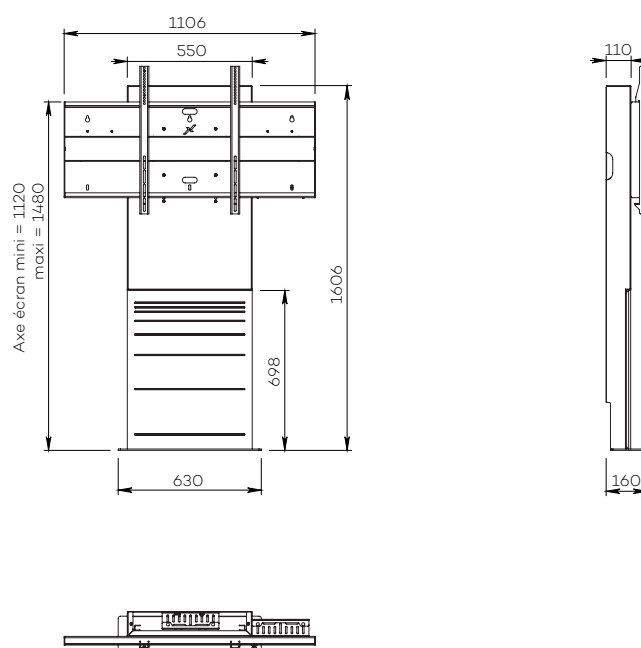

## VIDÉOCONFÉRENCE

Nombre d'écrans : 1 écran

Taille d'écran : de 75 à 100"

Installation : à fixer au mur

Finitions : blanche et bois

Référence :  
STILIXWS75100VCPACK

Simulation écran 85"

● CARACTÉRISTIQUES

Taille d'écran	Pour un écran de 65 à 80"	Pour un écran de 75 à 100"
Références	STILIXWS6580VCPACK	STILIXWS75100VCPACK
Structure	Acier peint blanc	
Dégagement pour plinthe	211 mm (h) x 20 mm (p)	
Dimensions du socle (L x p x h)	630 x 160 x 6 mm	
Colonne	Acier peint blanc avec trappe en menuiserie	
Surface utile de la trappe (L x h)	540 x 698 mm	
Dimensions de la colonne (L x p x h)	550 x 110 x 1600 mm	
Support écran	Acier peint noir avec fixations fixes	
Taille support écran (VESA)	De 200 x 200 mm à 800 x 400 mm	De 200 x 200 mm à 1000 x 600 mm
Hauteur axe écran	De 1120 mm à 1480 mm	
Poids max. d'écran	85 kg	130 kg
Poids du meuble	42 kg	57 kg
Accessoires inclus (VC PACK)	<ul style="list-style-type: none"> <li>• Support codec ou player 1U (SCUV12_1U) à l'intérieur de la colonne avec une profondeur utile de 70 mm max.</li> <li>• Support codec universel (SCUV12) à l'arrière du support écran avec une profondeur utile de 10 mm à 95 mm</li> <li>• Support caméra universel (SCUV3) à fixer au-dessus de l'écran</li> </ul>	