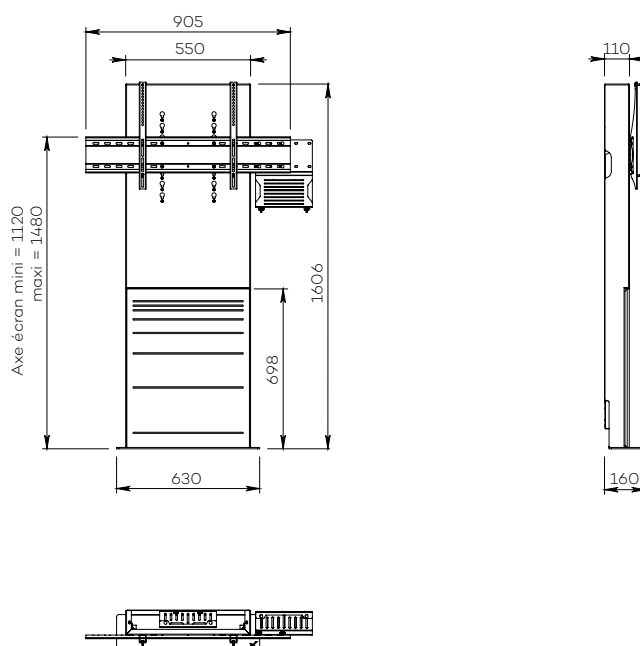

## VIDÉOCONFÉRENCE

Nombre d'écrans : 1 écran

Taille d'écran : de 65 à 80"

Installation : à fixer au mur

Finitions : blanche et bois

Référence :  
STILIXWS6580VCPACK

Simulation écran 70"

# STILIX WIDE

SIMPLE ÉCRAN

Pour un écran de 75 à 100"

## VIDÉOCONFÉRENCE

Nombre d'écrans : 1 écran

Taille d'écran : de 75 à 100"

Installation : à fixer au mur

Finitions : blanche et bois

Référence :  
STILIXWS75100VCPACK

Simulation écran 85"

● CARACTÉRISTIQUES

Taille d'écran	Pour un écran de 65 à 80"	Pour un écran de 75 à 100"
Références	STILIXWS6580VCPACK	STILIXWS75100VCPACK
Structure	Acier peint blanc	
Dégagement pour plinthe	211 mm (h) x 20 mm (p)	
Dimensions du socle (L x p x h)	630 x 160 x 6 mm	
Colonne	Acier peint blanc avec trappe en menuiserie	
Surface utile de la trappe (L x h)	540 x 698 mm	
Dimensions de la colonne (L x p x h)	550 x 110 x 1600 mm	
Support écran	Acier peint noir avec fixations fixes	
Taille support écran (VESA)	De 200 x 200 mm à 800 x 400 mm	De 200 x 200 mm à 1000 x 600 mm
Hauteur axe écran	De 1120 mm à 1480 mm	
Poids max. d'écran	85 kg	130 kg
Poids du meuble	42 kg	57 kg
Accessoires inclus (VC PACK)	<ul style="list-style-type: none"> <li>• Support codec ou player 1U (SCUV12_1U) à l'intérieur de la colonne avec une profondeur utile de 70 mm max.</li> <li>• Support codec universel (SCUV12) à l'arrière du support écran avec une profondeur utile de 10 mm à 95 mm</li> <li>• Support caméra universel (SCUV3) à fixer au-dessus de l'écran</li> </ul>	