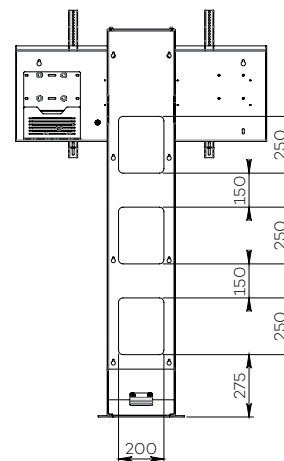

Simulation écran 60"

STILIX SIMPLE ÉCRAN

Pour un écran de 75 à 100"

VIDÉOCONFÉRENCE

Nombre d'écrans : 1 écran

Taille d'écran : de 75 à 100"

Installation : à fixer au mur

Finition : blanche

Référence :
STILIXS75100VCPACK

Simulation écran 84"

SIMPLE ÉCRAN

• CARACTÉRISTIQUES

Tailles d'écran	Pour un écran de 46 à 80"	Pour un écran de 75 à 100"
Références	STILIXS4680VCPACK	STILIXS75100VCPACK
Structure	Acier peint blanc	
Dégagement pour plinthe	211 mm (h) x 20 mm (p)	
Dimensions du socle (L x p x h)	380 x 160 x 6 mm	
Colonne	Acier peint blanc	
Dimensions de la colonne (L x p x h)	300 x 70 x 1704 mm	
Support écran	Acier peint noir avec fixations fixes	
Taille support écran (VESA)	De 200 x 200 mm à 800 x 400 mm	De 200 x 200 mm à 1000 x 600 mm
Hauteur axe écran	De 1330 mm à 1740 mm	
Poids max. d'écran	85 kg	150 kg
Poids du meuble	30 kg	45 kg
Accessoires inclus (VC PACK)	<ul style="list-style-type: none">• Tablette caméra en plexiglass (SMCP/CPS) avec une surface utile de 290 mm (l) x 200 mm (p)• Support codec ou player 1U (SCUV12_1U) avec une profondeur utile de 30 mm à 67 mm	