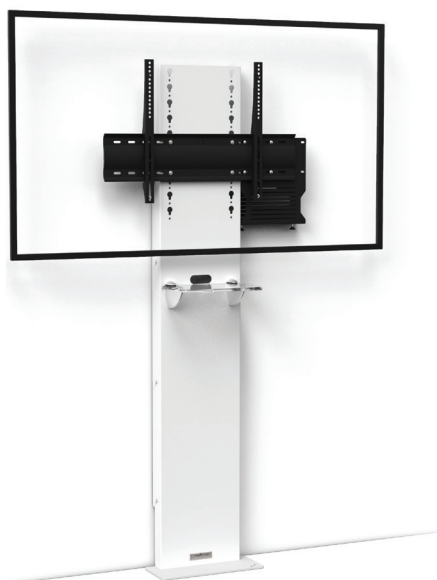

STILIX SIMPLE ÉCRAN

Pour un écran de 46 à 80"

VIDÉOCONFÉRENCE

Nombre d'écrans : 1 écran

Taille d'écran : de 46 à 80"

Installation : à fixer au mur

Finition : blanche

Référence :
STILIXS4680VCPACK

Simulation écran 60"

STILIX SIMPLE ÉCRAN

Pour un écran de 75 à 100"

VIDÉOCONFÉRENCE

Nombre d'écrans : 1 écran

Taille d'écran : de 75 à 100"

Installation : à fixer au mur

Finition : blanche

Référence :
STILIXS75100VCPACK

Simulation écran 84"

SIMPLE ÉCRAN

• CARACTÉRISTIQUES

Tailles d'écran	Pour un écran de 46 à 80"	Pour un écran de 75 à 100"
Références	STILIXS4680VCPACK	STILIXS75100VCPACK
Structure	Acier peint blanc	
Dégagement pour plinthe	211 mm (h) x 20 mm (p)	
Dimensions du socle (L x p x h)	380 x 160 x 6 mm	
Colonne	Acier peint blanc	
Dimensions de la colonne (L x p x h)	300 x 70 x 1704 mm	
Support écran	Acier peint noir avec fixations fixes	
Taille support écran (VESA)	De 200 x 200 mm à 800 x 400 mm	De 200 x 200 mm à 1000 x 600 mm
Hauteur axe écran	De 1330 mm à 1740 mm	
Poids max. d'écran	85 kg	150 kg
Poids du meuble	30 kg	45 kg
Accessoires inclus (VC PACK)	<ul style="list-style-type: none">• Tablette caméra en plexiglass (SMCP/CPS) avec une surface utile de 290 mm (l) x 200 mm (p)• Support codec ou player 1U (SCUV12_1U) avec une profondeur utile de 30 mm à 67 mm	

• OPTIONS

Finition noire	Ref. /BLACK
Support caméra universel À positionner au-dessus de l'écran	Ref. SCUV3
Autres finitions	Ref. sur demande