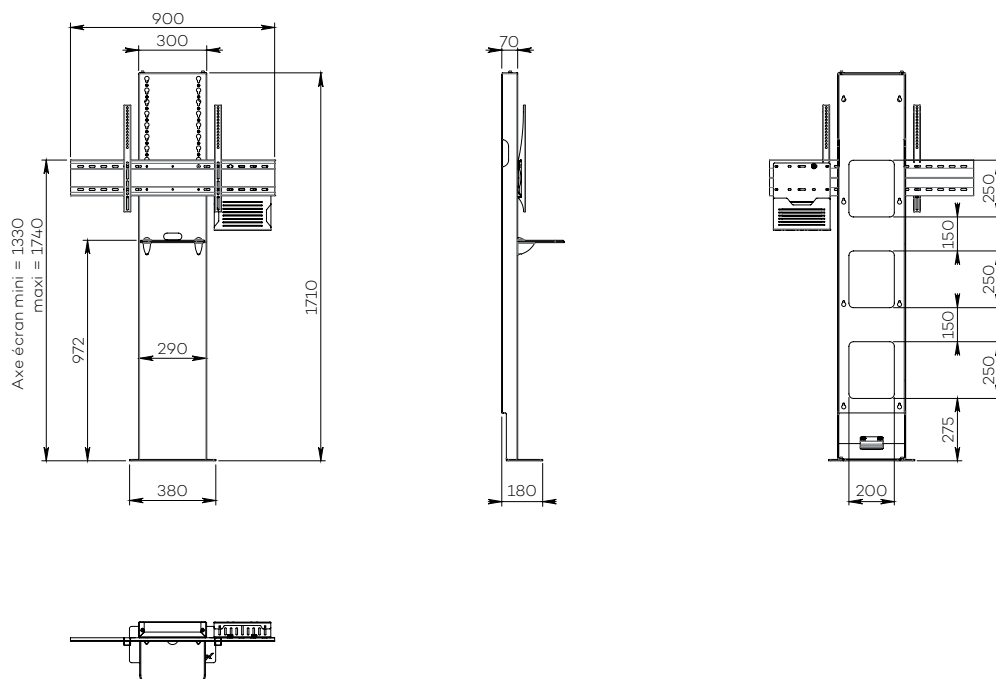

STILIX SIMPLE ÉCRAN

Pour un écran de 46 à 80"

VIDÉOCONFÉRENCE

Nombre d'écrans : 1 écran

Taille d'écran : de 46 à 80"

Installation : à fixer au mur

Finition : blanche

Référence :
STILIXS4680VCPACK

Simulation écran 60"

STILIX SIMPLE ÉCRAN

Pour un écran de 75 à 100"

VIDÉOCONFÉRENCE

Nombre d'écrans : 1 écran

Taille d'écran : de 75 à 100"

Installation : à fixer au mur

Finition : blanche

Référence :
STILIXS75100VCPACK

Simulation écran 84"

SIMPLE ÉCRAN

• CARACTÉRISTIQUES

Tailles d'écran	Pour un écran de 46 à 80"	Pour un écran de 75 à 100"
Références	STILIXS4680VCPACK	STILIXS75100VCPACK
Structure	Acier peint blanc	
Dégagement pour plinthe	211 mm (h) x 20 mm (p)	
Dimensions du socle (L x p x h)	380 x 160 x 6 mm	
Colonne	Acier peint blanc	
Dimensions de la colonne (L x p x h)	300 x 70 x 1704 mm	
Support écran	Acier peint noir avec fixations fixes	
Taille support écran (VESA)	De 200 x 200 mm à 800 x 400 mm	De 200 x 200 mm à 1000 x 600 mm
Hauteur axe écran	De 1330 mm à 1740 mm	
Poids max. d'écran	85 kg	150 kg
Poids du meuble	30 kg	45 kg
Accessoires inclus (VC PACK)	<ul style="list-style-type: none">• Tablette caméra en plexiglass (SMCP/CPS) avec une surface utile de 290 mm (l) x 200 mm (p)• Support codec ou player 1U (SCUV12_1U) avec une profondeur utile de 30 mm à 67 mm	