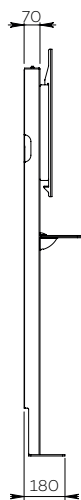

STILIX SIMPLE ÉCRAN

Pour un écran de 46 à 80"

VIDÉOCONFÉRENCE

Nombre d'écrans : 1 écran

Taille d'écran : de 46 à 80"

Installation : à fixer au mur

Finition : blanche

Référence :
STILIXS4680VCPACK

Simulation écran 60"

STILIX SIMPLE ÉCRAN

Pour un écran de 75 à 100"

VIDÉOCONFÉRENCE

Nombre d'écrans : 1 écran

Taille d'écran : de 75 à 100"

Installation : à fixer au mur

Finition : blanche

Référence :
STILIXS75100VCPACK

Simulation écran 84"

SIMPLE ÉCRAN

• CARACTÉRISTIQUES

Tailles d'écran	Pour un écran de 46 à 80"	Pour un écran de 75 à 100"
Références	STILIXS4680VCPACK	STILIXS75100VCPACK
Structure	Acier peint blanc	
Dégagement pour plinthe	211 mm (h) x 20 mm (p)	
Dimensions du socle (L x p x h)	380 x 160 x 6 mm	
Colonne	Acier peint blanc	
Dimensions de la colonne (L x p x h)	300 x 70 x 1704 mm	
Support écran	Acier peint noir avec fixations fixes	
Taille support écran (VESA)	De 200 x 200 mm à 800 x 400 mm	De 200 x 200 mm à 1000 x 600 mm
Hauteur axe écran	De 1330 mm à 1740 mm	
Poids max. d'écran	85 kg	150 kg
Poids du meuble	30 kg	45 kg
Accessoires inclus (VC PACK)	<ul style="list-style-type: none">• Tablette caméra en plexiglass (SMCP/CPS) avec une surface utile de 290 mm (l) x 200 mm (p)• Support codec ou player 1U (SCUV12_1U) avec une profondeur utile de 30 mm à 67 mm	