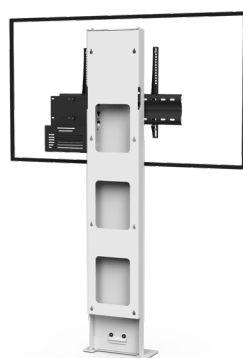

STILIX SIMPLE ÉCRAN

Pour un écran de 46 à 80"

VIDÉOCONFÉRENCE

Nombre d'écrans : 1 écran

Taille d'écran : de 46 à 80"

Installation : à fixer au mur

Finition : blanche

Référence :
STILIXS4680VCPACK

Simulation écran 60"

STILIX SIMPLE ÉCRAN

Pour un écran de 75 à 100"

VIDÉOCONFÉRENCE

Nombre d'écrans : 1 écran

Taille d'écran : de 75 à 100"

Installation : à fixer au mur

Finition : blanche

Référence :
STILIXS75100VCPACK

Simulation écran 84"

SIMPLE ÉCRAN

• CARACTÉRISTIQUES

Tailles d'écran	Pour un écran de 46 à 80"	Pour un écran de 75 à 100"
Références	STILIXS4680VCPACK	STILIXS75100VCPACK
Structure	Acier peint blanc	
Dégagement pour plinthe	211 mm (h) x 20 mm (p)	
Dimensions du socle (L x p x h)	380 x 160 x 6 mm	
Colonne	Acier peint blanc	
Dimensions de la colonne (L x p x h)	300 x 70 x 1704 mm	
Support écran	Acier peint noir avec fixations fixes	
Taille support écran (VESA)	De 200 x 200 mm à 800 x 400 mm	De 200 x 200 mm à 1000 x 600 mm
Hauteur axe écran	De 1330 mm à 1740 mm	
Poids max. d'écran	85 kg	150 kg
Poids du meuble	30 kg	45 kg
Accessoires inclus (VC PACK)	<ul style="list-style-type: none">• Tablette caméra en plexiglass (SMCP/CPS) avec une surface utile de 290 mm (l) x 200 mm (p)• Support codec ou player 1U (SCUV12_1U) avec une profondeur utile de 30 mm à 67 mm	

• OPTIONS

Finition noire	Ref. /BLACK
Support caméra universel À positionner au-dessus de l'écran	Ref. SCUV3
Autres finitions	Ref. sur demande