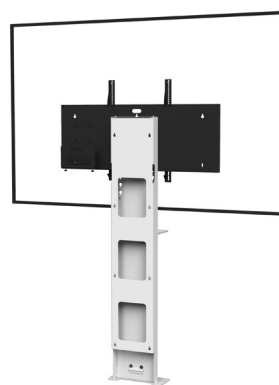

STILIX SIMPLE ÉCRAN

Pour un écran de 46 à 80"

VIDÉOCONFÉRENCE

Nombre d'écrans : 1 écran

Taille d'écran : de 46 à 80"

Installation : à fixer au mur

Finition : blanche

Référence :
STILIXS4680VCPACK

Simulation écran 60"

STILIX SIMPLE ÉCRAN

Pour un écran de 75 à 100"

VIDÉOCONFÉRENCE

Nombre d'écrans : 1 écran

Taille d'écran : de 75 à 100"

Installation : à fixer au mur

Finition : blanche

Référence :
STILIXS75100VCPACK

Simulation écran 84"

SIMPLE ÉCRAN

• CARACTÉRISTIQUES

Tailles d'écran	Pour un écran de 46 à 80"	Pour un écran de 75 à 100"
Références	STILIXS4680VCPACK	STILIXS75100VCPACK
Structure	Acier peint blanc	
Dégagement pour plinthe	211 mm (h) x 20 mm (p)	
Dimensions du socle (L x p x h)	380 x 160 x 6 mm	
Colonne	Acier peint blanc	
Dimensions de la colonne (L x p x h)	300 x 70 x 1704 mm	
Support écran	Acier peint noir avec fixations fixes	
Taille support écran (VESA)	De 200 x 200 mm à 800 x 400 mm	De 200 x 200 mm à 1000 x 600 mm
Hauteur axe écran	De 1330 mm à 1740 mm	
Poids max. d'écran	85 kg	150 kg
Poids du meuble	30 kg	45 kg
Accessoires inclus (VC PACK)	<ul style="list-style-type: none">• Tablette caméra en plexiglass (SMCP/CPS) avec une surface utile de 290 mm (l) x 200 mm (p)• Support codec ou player 1U (SCUV12_1U) avec une profondeur utile de 30 mm à 67 mm	