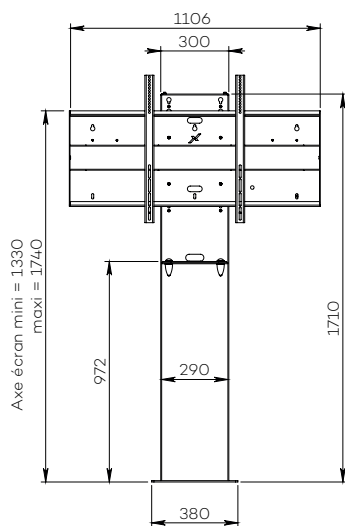

STILIX SIMPLE ÉCRAN

Pour un écran de 46 à 80"

VIDÉOCONFÉRENCE

Nombre d'écrans : 1 écran

Taille d'écran : de 46 à 80"

Installation : à fixer au mur

Finition : blanche

Référence :
STILIXS4680VCPACK

Simulation écran 60"

STILIX SIMPLE ÉCRAN

Pour un écran de 75 à 100"

VIDÉOCONFÉRENCE

Nombre d'écrans : 1 écran

Taille d'écran : de 75 à 100"

Installation : à fixer au mur

Finition : blanche

Référence :
STILIXS75100VCPACK

Simulation écran 84"

SIMPLE ÉCRAN

• CARACTÉRISTIQUES

Tailles d'écran	Pour un écran de 46 à 80"	Pour un écran de 75 à 100"
Références	STILIXS4680VCPACK	STILIXS75100VCPACK
Structure	Acier peint blanc	
Dégagement pour plinthe	211 mm (h) x 20 mm (p)	
Dimensions du socle (L x p x h)	380 x 160 x 6 mm	
Colonne	Acier peint blanc	
Dimensions de la colonne (L x p x h)	300 x 70 x 1704 mm	
Support écran	Acier peint noir avec fixations fixes	
Taille support écran (VESA)	De 200 x 200 mm à 800 x 400 mm	De 200 x 200 mm à 1000 x 600 mm
Hauteur axe écran	De 1330 mm à 1740 mm	
Poids max. d'écran	85 kg	150 kg
Poids du meuble	30 kg	45 kg
Accessoires inclus (VC PACK)	<ul style="list-style-type: none">• Tablette caméra en plexiglass (SMCP/CPS) avec une surface utile de 290 mm (l) x 200 mm (p)• Support codec ou player 1U (SCUV12_1U) avec une profondeur utile de 30 mm à 67 mm	