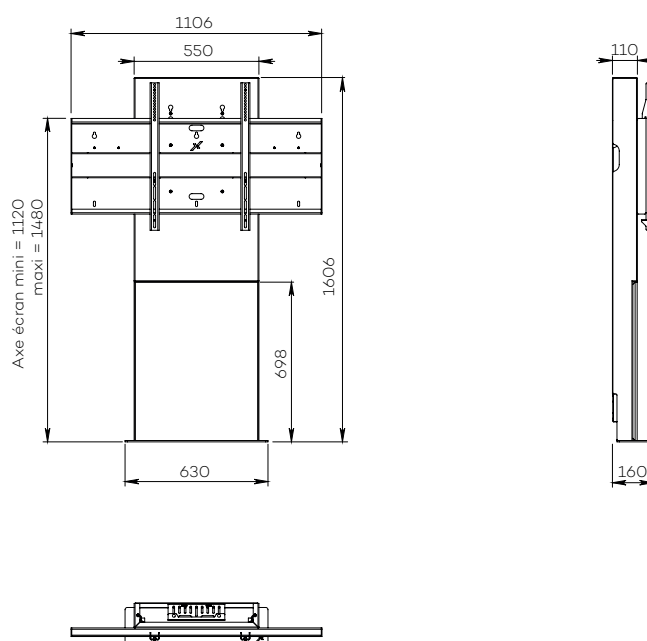

STILIX WIDE

SIMPLE ÉCRAN

Pour un écran de 65 à 80"

AFFICHAGE DYNAMIQUE

Nombre d'écrans : 1 écran

Taille d'écran : de 65 à 80"

Installation : à fixer au mur

Finitions : blanche et bois

Référence :
STILIXWS6580DS

Simulation écran 70"

STILIX WIDE

SIMPLE ÉCRAN

Pour un écran de 75 à 100"

AFFICHAGE DYNAMIQUE

Nombre d'écrans : 1 écran

Taille d'écran : de 75 à 100"

Installation : à fixer au mur

Finitions : blanche et bois

Référence :
STILIXWS75100DS

Simulation écran 85"

SIMPLE ÉCRAN

• CARACTÉRISTIQUES

Tailles d'écran	Pour un écran de 65 à 80"	Pour un écran de 75 à 100"
Références	STILIXWS6580DS	STILIXWS75100DS
Structure	Acier peint blanc	
Dégagement pour plinthe	211 mm (h) x 20 mm (p)	
Dimensions du socle (L x p x h)	630 x 160 x 6 mm	
Colonne	Acier peint blanc avec trappe en menuiserie	
Surface utile de la trappe (L x h)	540 x 698 mm	
Dimensions de la colonne (L x p x h)	550 x 110 x 1600 mm	
Support écran	Acier peint noir avec fixations fixes	
Taille support écran (VESA)	De 200 x 200 mm à 800 x 400 mm	De 200 x 200 mm à 1000 x 600 mm
Hauteur axe écran	De 1120 mm à 1480 mm	
Poids max. d'écran	85 kg	150 kg
Poids du meuble	42 kg	57 kg

• OPTIONS

Découpe dans la colonne pour intégration d'une barre de son sous l'écran	Ref. sur demande
Support codec universel À l'arrière de l'écran avec une profondeur utile de 10 mm à 95 mm	Ref. SCUUV12
Support codec ou player 1U À l'arrière de l'écran avec une profondeur utile de 30 mm à 67 mm	Ref. SCUUV12_1U
Autres finitions	Ref. sur demande