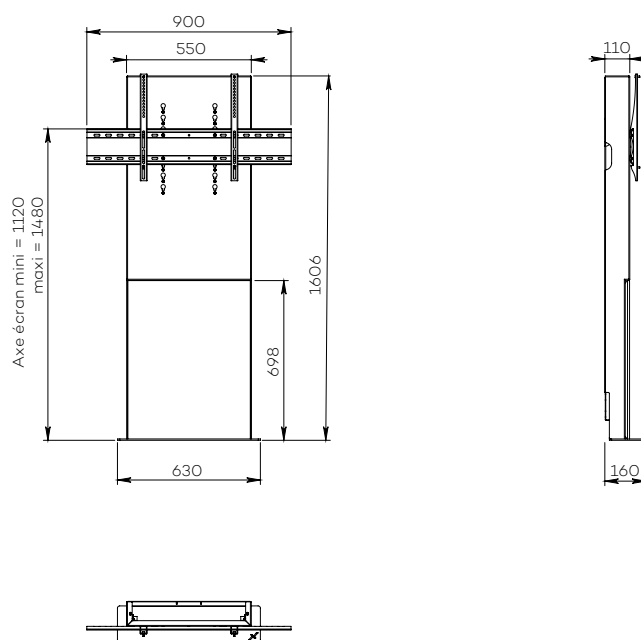

STILIX WIDE

SIMPLE ÉCRAN

Pour un écran de 65 à 80"

AFFICHAGE DYNAMIQUE

Nombre d'écrans : 1 écran

Taille d'écran : de 65 à 80"

Installation : à fixer au mur

Finitions : blanche et bois

Référence :
STILIXWS6580DS

Simulation écran 70"

STILIX WIDE

SIMPLE ÉCRAN

Pour un écran de 75 à 100"

AFFICHAGE DYNAMIQUE

Nombre d'écrans : 1 écran

Taille d'écran : de 75 à 100"

Installation : à fixer au mur

Finitions : blanche et bois

Référence :
STILIXWS75100DS

Simulation écran 85"

SIMPLE ÉCRAN

• CARACTÉRISTIQUES

Tailles d'écran	Pour un écran de 65 à 80"	Pour un écran de 75 à 100"
Références	STILIXWS6580DS	STILIXWS75100DS
Structure	Acier peint blanc	
Dégagement pour plinthe	211 mm (h) x 20 mm (p)	
Dimensions du socle (L x p x h)	630 x 160 x 6 mm	
Colonne	Acier peint blanc avec trappe en menuiserie	
Surface utile de la trappe (L x h)	540 x 698 mm	
Dimensions de la colonne (L x p x h)	550 x 110 x 1600 mm	
Support écran	Acier peint noir avec fixations fixes	
Taille support écran (VESA)	De 200 x 200 mm à 800 x 400 mm	De 200 x 200 mm à 1000 x 600 mm
Hauteur axe écran	De 1120 mm à 1480 mm	
Poids max. d'écran	85 kg	150 kg
Poids du meuble	42 kg	57 kg

• OPTIONS

Découpe dans la colonne pour intégration d'une barre de son sous l'écran	Ref. sur demande
Support codec universel À l'arrière de l'écran avec une profondeur utile de 10 mm à 95 mm	Ref. SCUUV12
Support codec ou player 1U À l'arrière de l'écran avec une profondeur utile de 30 mm à 67 mm	Ref. SCUUV12_1U
Autres finitions	Ref. sur demande