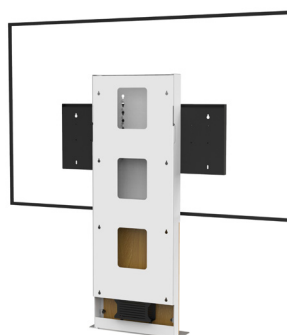

STILIX WIDE

SIMPLE ÉCRAN

Pour un écran de 65 à 80"

AFFICHAGE DYNAMIQUE

Nombre d'écrans : 1 écran

Taille d'écran : de 65 à 80"

Installation : à fixer au mur

Finitions : blanche et bois

Référence :
STILIXWS6580DS

Simulation écran 70"

STILIX WIDE

SIMPLE ÉCRAN

Pour un écran de 75 à 100"

AFFICHAGE DYNAMIQUE

Nombre d'écrans : 1 écran

Taille d'écran : de 75 à 100"

Installation : à fixer au mur

Finitions : blanche et bois

Référence :
STILIXWS75100DS

Simulation écran 85"

SIMPLE ÉCRAN

• CARACTÉRISTIQUES

Tailles d'écran	Pour un écran de 65 à 80"	Pour un écran de 75 à 100"
Références	STILIXWS6580DS	STILIXWS75100DS
Structure	Acier peint blanc	
Dégagement pour plinthe	211 mm (h) x 20 mm (p)	
Dimensions du socle (L x p x h)	630 x 160 x 6 mm	
Colonne	Acier peint blanc avec trappe en menuiserie	
Surface utile de la trappe (L x h)	540 x 698 mm	
Dimensions de la colonne (L x p x h)	550 x 110 x 1600 mm	
Support écran	Acier peint noir avec fixations fixes	
Taille support écran (VESA)	De 200 x 200 mm à 800 x 400 mm	De 200 x 200 mm à 1000 x 600 mm
Hauteur axe écran	De 1120 mm à 1480 mm	
Poids max. d'écran	85 kg	150 kg
Poids du meuble	42 kg	57 kg

• OPTIONS

Découpe dans la colonne pour intégration d'une barre de son sous l'écran	Ref. sur demande
Support codec universel À l'arrière de l'écran avec une profondeur utile de 10 mm à 95 mm	Ref. SCUUV12
Support codec ou player 1U À l'arrière de l'écran avec une profondeur utile de 30 mm à 67 mm	Ref. SCUUV12_1U
Autres finitions	Ref. sur demande