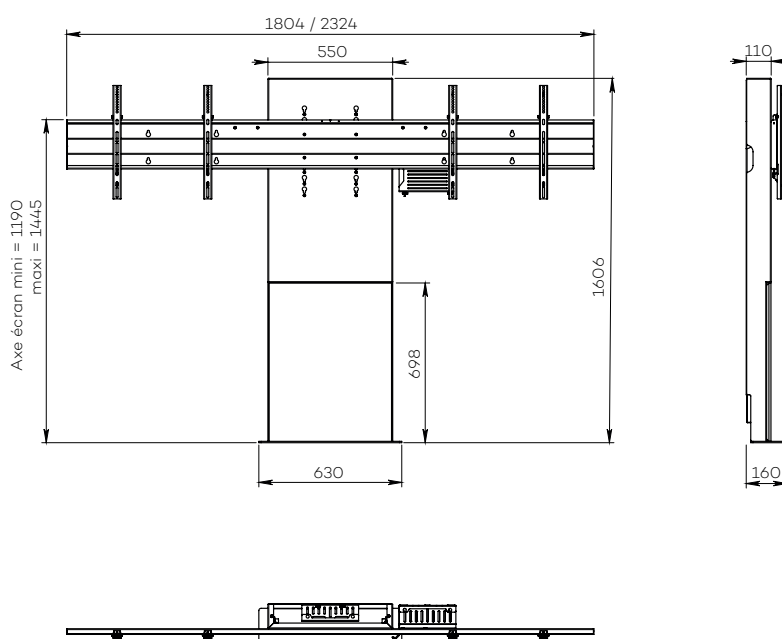

STILIX WIDE

DOUBLE ÉCRAN

Pour deux écrans de 40 à 70"

VIDÉOCONFÉRENCE

Nombre d'écrans : 1 écran

Taille d'écran : de 40 à 70"

Installation : à fixer au mur

Finitions : blanche et bois

Références :
STILIXWD4050VCPACK
STILIXWD5270VCPACK

Simulation écrans 65"

DOUBLE ÉCRAN

• CARACTÉRISTIQUES

Tailles d'écran	Pour deux écrans de 40 à 50"	Pour deux écrans de 52 à 70"
Références	STILIXWD4050VCPACK	STILIXWD5270VCPACK
Structure	Acier peint blanc	
Dégagement pour plinthe	211 mm (h) x 20 mm (p)	
Dimensions du socle (L x p x h)	630 x 160 x 6 mm	
Colonne	Acier peint blanc avec trappe en menuiserie	
Surface utile de la trappe (L x h)	540 x 698 mm	
Dimensions de la colonne (L x p x h)	550 x 110 x 1600 mm	
Support écran	Acier peint noir avec fixations fixes	
Taille support écran (VESA)	De 200 x 200 mm à 800 x 400 mm	
Hauteur axe écran	De 1190 mm à 1445 mm	
Poids max. d'écran	45 kg/écran	30 kg/écran
Poids du meuble	95 kg	
Accessoires inclus (VC PACK)	<ul style="list-style-type: none">• Support codec universel (SCUV12) avec une profondeur utile de 10 mm à 95 mm• Support caméra universel (SCUV3) à fixer au-dessus des écrans + adaptateur double écran (SCUV3_2)	

• OPTIONS

Découpe dans la colonne pour intégration d'une barre de son sous l'écran	Ref. sur demande
Support codec spécifique	Ref. SCUV12_1U
Autres finitions	Ref. sur demande