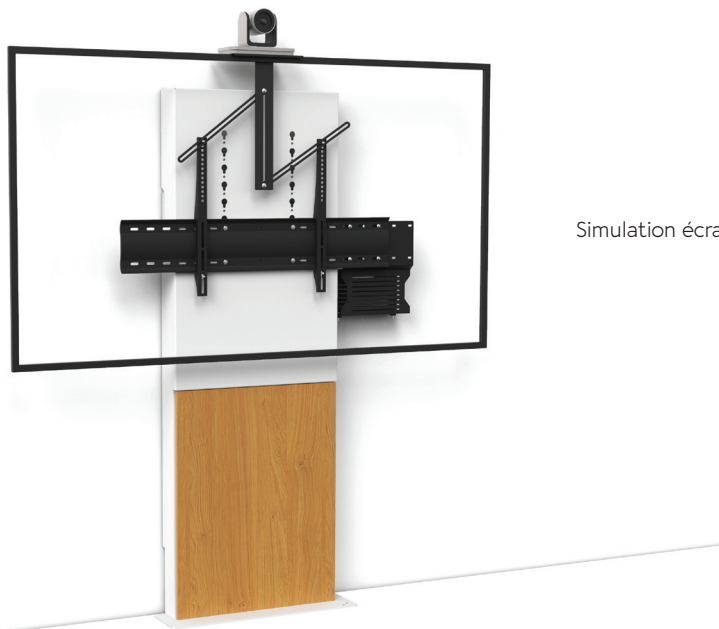

## VIDÉOCONFÉRENCE

Nombre d'écrans : 1 écran

Taille d'écran : de 65 à 80"

Installation : à fixer au mur

Finitions : blanche et bois

Référence :  
STILIXWS6580VCPACK

Simulation écran 70"

# STILIX WIDE

SIMPLE ÉCRAN

Pour un écran de 75 à 100"

## VIDÉOCONFÉRENCE

Nombre d'écrans : 1 écran

Taille d'écran : de 75 à 100"

Installation : à fixer au mur

Finitions : blanche et bois

Référence :  
STILIXWS75100VCPACK

Simulation écran 85"

### • CARACTÉRISTIQUES

Tailles d'écran	Pour un écran de 65 à 80"	Pour un écran de 75 à 100"
Références	STILIXWS6580VCPACK	STILIXWS75100VCPACK
Structure	Acier peint blanc	
Dégagement pour plinthe	211 mm (h) x 20 mm (p)	
Dimensions du socle (L x p x h)	630 x 160 x 6 mm	
Colonne	Acier peint blanc avec trappe en menuiserie	
Surface utile de la trappe (L x h)	540 x 698 mm	
Dimensions de la colonne (L x p x h)	550 x 110 x 1600 mm	
Support écran	Acier peint noir avec fixations fixes	
Taille support écran (VESA)	De 200 x 200 mm à 800 x 400 mm	De 200 x 200 mm à 1000 x 600 mm
Hauteur axe écran	De 1120 mm à 1480 mm	
Poids max. d'écran	85 kg	150 kg
Poids du meuble	42 kg	57 kg
Accessoires inclus (VC PACK)	<ul style="list-style-type: none"><li>• Support codec universel (SCUV12) avec une profondeur utile de 10 mm à 95 mm</li><li>• Support caméra universel (SCUV3) à fixer au-dessus des écrans</li></ul>	