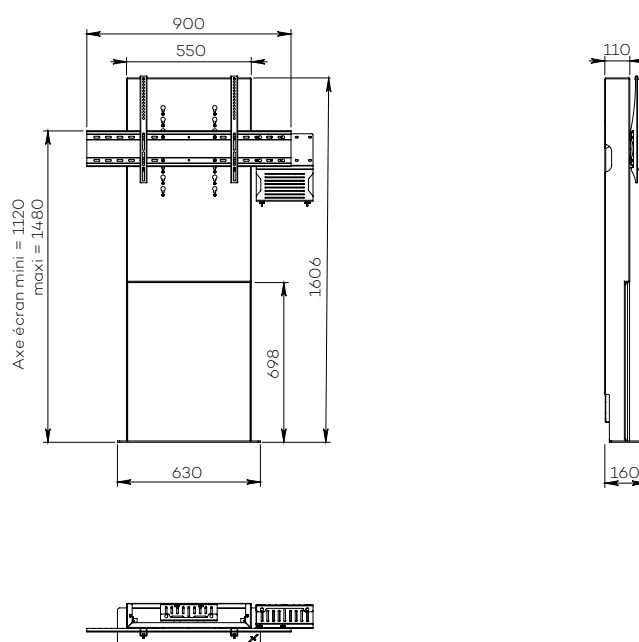

## VIDÉOCONFÉRENCE

Nombre d'écrans : 1 écran

Taille d'écran : de 65 à 80"

Installation : à fixer au mur

Finitions : blanche et bois

Référence :  
STILIXWS6580VCPACK

Simulation écran 70"

# STILIX WIDE

SIMPLE ÉCRAN

Pour un écran de 75 à 100"

## VIDÉOCONFÉRENCE

Nombre d'écrans : 1 écran

Taille d'écran : de 75 à 100"

Installation : à fixer au mur

Finitions : blanche et bois

Référence :  
STILIXWS75100VCPACK

Simulation écran 85"

### • CARACTÉRISTIQUES

Tailles d'écran	Pour un écran de 65 à 80"	Pour un écran de 75 à 100"
Références	STILIXWS6580VCPACK	STILIXWS75100VCPACK
Structure	Acier peint blanc	
Dégagement pour plinthe	211 mm (h) x 20 mm (p)	
Dimensions du socle (L x p x h)	630 x 160 x 6 mm	
Colonne	Acier peint blanc avec trappe en menuiserie	
Surface utile de la trappe (L x h)	540 x 698 mm	
Dimensions de la colonne (L x p x h)	550 x 110 x 1600 mm	
Support écran	Acier peint noir avec fixations fixes	
Taille support écran (VESA)	De 200 x 200 mm à 800 x 400 mm	De 200 x 200 mm à 1000 x 600 mm
Hauteur axe écran	De 1120 mm à 1480 mm	
Poids max. d'écran	85 kg	150 kg
Poids du meuble	42 kg	57 kg
Accessoires inclus (VC PACK)	<ul style="list-style-type: none"><li>• Support codec universel (SCUV12) avec une profondeur utile de 10 mm à 95 mm</li><li>• Support caméra universel (SCUV3) à fixer au-dessus des écrans</li></ul>	