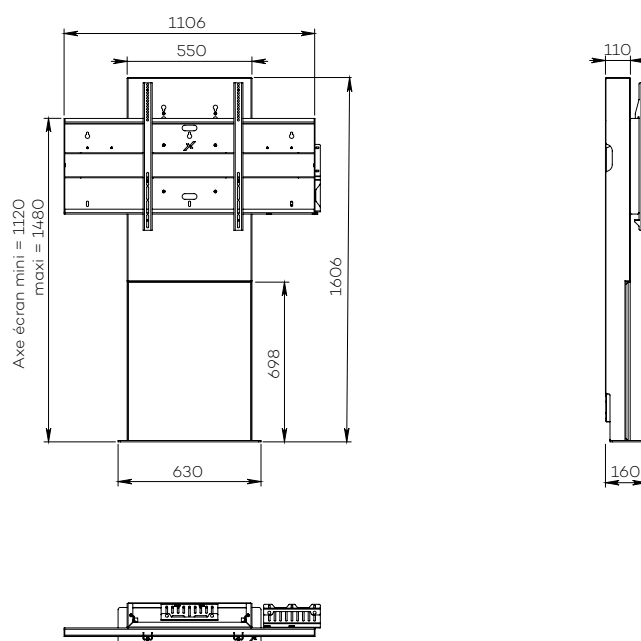

## VIDÉOCONFÉRENCE

Nombre d'écrans : 1 écran

Taille d'écran : de 75 à 100"

Installation : à fixer au mur

Finitions : blanche et bois

Référence :  
STILIXWS75100VCPACK

Simulation écran 85"

### • CARACTÉRISTIQUES

Tailles d'écran	Pour un écran de 65 à 80"	Pour un écran de 75 à 100"
Références	STILIXWS6580VCPACK	STILIXWS75100VCPACK
Structure	Acier peint blanc	
Dégagement pour plinthe	211 mm (h) x 20 mm (p)	
Dimensions du socle (L x p x h)	630 x 160 x 6 mm	
Colonne	Acier peint blanc avec trappe en menuiserie	
Surface utile de la trappe (L x h)	540 x 698 mm	
Dimensions de la colonne (L x p x h)	550 x 110 x 1600 mm	
Support écran	Acier peint noir avec fixations fixes	
Taille support écran (VESA)	De 200 x 200 mm à 800 x 400 mm	De 200 x 200 mm à 1000 x 600 mm
Hauteur axe écran	De 1120 mm à 1480 mm	
Poids max. d'écran	85 kg	150 kg
Poids du meuble	42 kg	57 kg
Accessoires inclus (VC PACK)	<ul style="list-style-type: none"><li>• Support codec universel (SCUV12) avec une profondeur utile de 10 mm à 95 mm</li><li>• Support caméra universel (SCUV3) à fixer au-dessus des écrans</li></ul>	