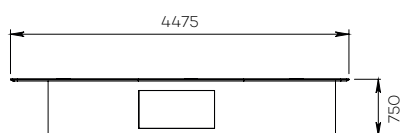

CONNECTED CONFERENCE SPACE

Capacité : 14 personnes

Catégorie : Table

Référence :
TABLE XP_14

TABLE XP

10 PERSONNES

CONNECTED CONFERENCE SPACE

Capacité : 10 personnes

Catégorie : Table

Référence :
TABLE XP_10

• CARACTÉRISTIQUES

Capacité	18 personnes	14 personnes	10 personnes
Références	TABLES XP_18	TABLES XP_14	TABLES XP_10
Matière	Ensemble en menuiserie avec coffrage central		
Plateau	Médium 2 finitions stratifiés au choix		
Hauteur du plateau	750 mm		
Chants	Droits		
Coffrage central	Médium Finition stratifié au choix Trappe d'accès à la technologie		
Inclus	<ul style="list-style-type: none"> • Emplacements pour boîtiers de connexion 		