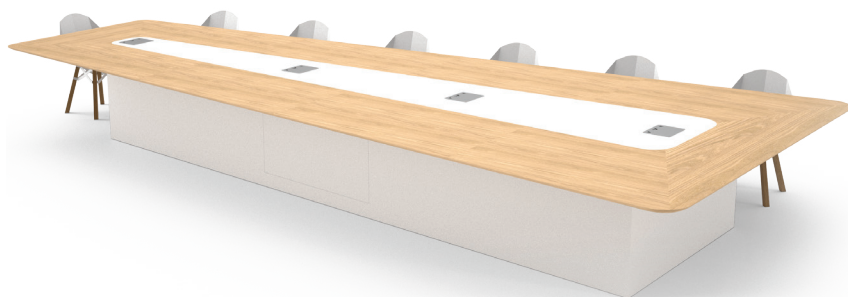

TABLE XP

18 PERSONNES

CONNECTED CONFERENCE SPACE

Capacité : 18 personnes

Catégorie : Table

Référence :
TABLE XP_18

TABLE XP

14 PERSONNES

CONNECTED CONFERENCE SPACE

Capacité : 14 personnes

Catégorie : Table

Référence :
TABLE XP_14

TABLE XP

10 PERSONNES

CONNECTED CONFERENCE SPACE

Capacité : 10 personnes

Catégorie : Table

Référence :
TABLE XP_10

• CARACTÉRISTIQUES

Capacité	18 personnes	14 personnes	10 personnes
Références	TABLES XP_18	TABLES XP_14	TABLES XP_10
Matière	Ensemble en menuiserie avec coffrage central		
Plateau	Médium 2 finitions stratifiés au choix		
Hauteur du plateau	750 mm		
Chants	Droits		
Coffrage central	Médium Finition stratifié au choix Trappe d'accès à la technologie		
Inclus	<ul style="list-style-type: none"> • Emplacements pour boîtiers de connexion 		