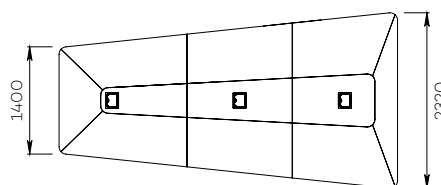

TABLE XP

18 PERSONNES

CONNECTED CONFERENCE SPACE

Capacité : 18 personnes

Catégorie : Table

Référence :
TABLE XP_18

TABLE XP

14 PERSONNES

CONNECTED CONFERENCE SPACE

Capacité : 14 personnes

Catégorie : Table

Référence :
TABLE XP_14

TABLE XP

10 PERSONNES

CONNECTED CONFERENCE SPACE

Capacité : 10 personnes

Catégorie : Table

Référence :
TABLE XP_10

• CARACTÉRISTIQUES

Capacité	18 personnes	14 personnes	10 personnes
Références	TABLES XP_18	TABLES XP_14	TABLES XP_10
Matière	Ensemble en menuiserie avec coffrage central		
Plateau	Médium 2 finitions stratifiés au choix		
Hauteur du plateau	750 mm		
Chants	Droits		
Coffrage central	Médium Finition stratifié au choix Trappe d'accès à la technologie		
Inclus	<ul style="list-style-type: none"> • Emplacements pour boîtiers de connexion 		