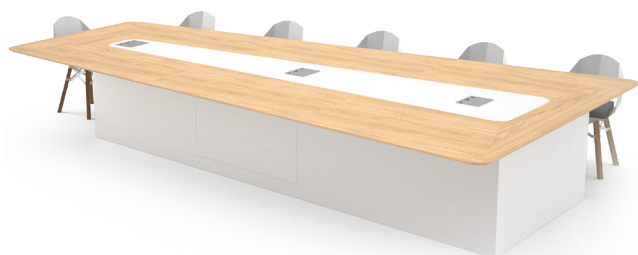

TABLE XP

18 PERSONNES

CONNECTED CONFERENCE SPACE

Capacité : 18 personnes

Catégorie : Table

Référence :
TABLE XP_18

TABLE XP

14 PERSONNES

CONNECTED CONFERENCE SPACE

Capacité : 14 personnes

Catégorie : Table

Référence :
TABLE XP_14

TABLE XP

10 PERSONNES

CONNECTED CONFERENCE SPACE

Capacité : 10 personnes

Catégorie : Table

Référence :
TABLE XP_10

• CARACTÉRISTIQUES

Capacité	18 personnes	14 personnes	10 personnes
Références	TABLES XP_18	TABLES XP_14	TABLES XP_10
Matière	Ensemble en menuiserie avec coffrage central		
Plateau	Médium 2 finitions stratifiés au choix		
Hauteur du plateau	750 mm		
Chants	Droits		
Coffrage central	Médium Finition stratifié au choix Trappe d'accès à la technologie		
Inclus	<ul style="list-style-type: none"> • Emplacements pour boîtiers de connexion 		