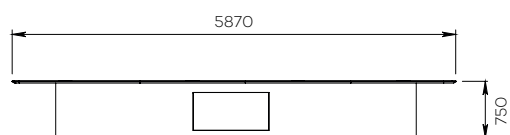

TABLE XP

18 PERSONNES

CONNECTED CONFERENCE SPACE

Capacité : 18 personnes

Catégorie : Table

Référence :
TABLE XP_18

TABLE XP

14 PERSONNES

CONNECTED CONFERENCE SPACE

Capacité : 14 personnes

Catégorie : Table

Référence :
TABLE XP_14

TABLE XP

10 PERSONNES

CONNECTED CONFERENCE SPACE

Capacité : 10 personnes

Catégorie : Table

Référence :
TABLE XP_10

• CARACTÉRISTIQUES

Capacité	18 personnes	14 personnes	10 personnes
Références	TABLES XP_18	TABLES XP_14	TABLES XP_10
Matière	Ensemble en menuiserie avec coffrage central		
Plateau	Médium 2 finitions stratifiés au choix		
Hauteur du plateau	750 mm		
Chants	Droits		
Coffrage central	Médium Finition stratifié au choix Trappe d'accès à la technologie		
Inclus	<ul style="list-style-type: none"> • Emplacements pour boîtiers de connexion 		