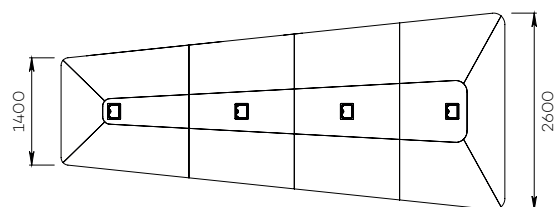

TABLE XP

18 PERSONNES

CONNECTED CONFERENCE SPACE

Capacité : 18 personnes

Catégorie : Table

Référence :
TABLE XP_18

TABLE XP

14 PERSONNES

CONNECTED CONFERENCE SPACE

Capacité : 14 personnes

Catégorie : Table

Référence :
TABLE XP_14

TABLE XP

10 PERSONNES

CONNECTED CONFERENCE SPACE

Capacité : 10 personnes

Catégorie : Table

Référence :
TABLE XP_10

• CARACTÉRISTIQUES

Capacité	18 personnes	14 personnes	10 personnes
Références	TABLES XP_18	TABLES XP_14	TABLES XP_10
Matière	Ensemble en menuiserie avec coffrage central		
Plateau	Médium 2 finitions stratifiés au choix		
Hauteur du plateau	750 mm		
Chants	Droits		
Coffrage central	Médium Finition stratifié au choix Trappe d'accès à la technologie		
Inclus	<ul style="list-style-type: none"> • Emplacements pour boîtiers de connexion 		