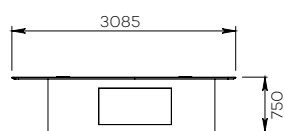

CONNECTED CONFERENCE SPACE

Capacité : 14 personnes

Catégorie : Table

Référence :
TABLE XP_14

TABLE XP

10 PERSONNES

CONNECTED CONFERENCE SPACE

Capacité : 10 personnes

Catégorie : Table

Référence :
TABLE XP_10

• CARACTÉRISTIQUES

Capacité	18 personnes	14 personnes	10 personnes
Références	TABLES XP_18	TABLES XP_14	TABLES XP_10
Matière	Ensemble en menuiserie avec coffrage central		
Plateau	Médium 2 finitions stratifiés au choix		
Hauteur du plateau	750 mm		
Chants	Droits		
Coffrage central	Médium Finition stratifié au choix Trappe d'accès à la technologie		
Inclus	<ul style="list-style-type: none"> • Emplacements pour boîtiers de connexion 		