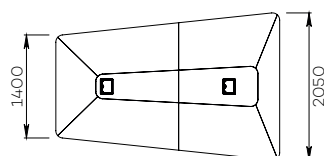

TABLE XP

18 PERSONNES

CONNECTED CONFERENCE SPACE

Capacité : 18 personnes

Catégorie : Table

Référence :
TABLE XP_18

TABLE XP

14 PERSONNES

CONNECTED CONFERENCE SPACE

Capacité : 14 personnes

Catégorie : Table

Référence :
TABLE XP_14

TABLE XP

10 PERSONNES

CONNECTED CONFERENCE SPACE

Capacité : 10 personnes

Catégorie : Table

Référence :
TABLE XP_10

• CARACTÉRISTIQUES

Capacité	18 personnes	14 personnes	10 personnes
Références	TABLES XP_18	TABLES XP_14	TABLES XP_10
Matière	Ensemble en menuiserie avec coffrage central		
Plateau	Médium 2 finitions stratifiés au choix		
Hauteur du plateau	750 mm		
Chants	Droits		
Coffrage central	Médium Finition stratifié au choix Trappe d'accès à la technologie		
Inclus	<ul style="list-style-type: none"> • Emplacements pour boîtiers de connexion 		