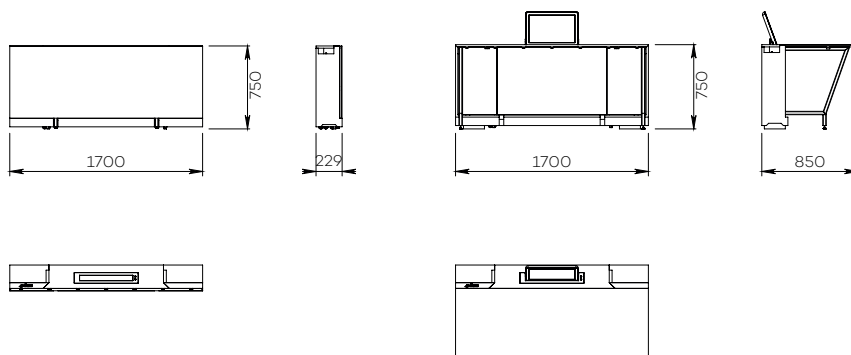

## CONNECTED CONFERENCE SPACE

Capacité : Module de 2 personnes

Catégorie : Table

Référence :  
X-MOD

Module pour 2 personnes

5 modules interconnectés

7 modules interconnectés

• CARACTÉRISTIQUES

Capacité	Module pour 2 personnes
Référence	X-MOD
Matière	Ensemble en menuiserie
Roulettes /Patins	Sur roulettes rétractables
Module technique	<ul style="list-style-type: none"> <li>• Finition stratifié au choix</li> <li>• Emplacement pour écran motorisé</li> <li>• Face arrière en aluminium peint</li> <li>• Système d'équilibrage en position fixe</li> </ul>
Plateau	En médium Finition stratifié bois
Hauteur du plateau	750 mm
Chants	Aile d'avion
Piètements	Acier peint avec vis de réglage
Poids du meuble	91 kg
Inclus	<ul style="list-style-type: none"> <li>• 2 trappes pour boîtiers de connexion incluant : PC, USB, RJ et HDMI</li> <li>• Trappes latérales pour interconnecter les modules</li> </ul>