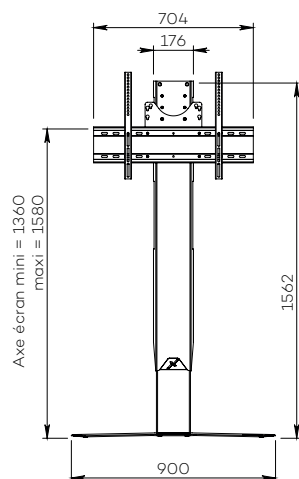

X-PRESS

Pour un écran de 40 à 75"

AFFICHAGE DYNAMIQUE

Nombre d'écrans : 1 écran

Taille d'écran : de 40 à 75"

Installation : adosser au mur

Finition : blanche

Référence :
X-PRESS-DS

Simulation écran 55"

● **CARACTÉRISTIQUES**

Taille d'écran	Pour un écran de 40 à 75"
Référence	X-PRESS-DS
Structure	Acier peint blanc
Dégagement pour plinthe	239 mm (h) x 52 mm (p)
Épaisseur du socle	5 mm
Dimensions du socle (L x p x h)	900 x 325 x 5 mm
Dimensions de la colonne (L x p x h)	176 x 70 x 1557 mm
Support écran	Acier peint noir avec fixations fixes
Taille support écran (VESA)	De 200 x 200 mm à 600 x 400 mm
Hauteur axe écran	De 1360 mm à 1580 mm
Poids max. d'écran	45 kg < à 35 kg : à poser contre un mur > à 35 kg : avec 2 points de fixation au mur
Poids du meuble	23 kg

● **OPTIONS**

Tablette petit format Avec une surface utile de 300 mm (l) x 180 mm (p)	Ref. AX055-05
Finition noire	Ref. /BLACK
Support codec ou player universel À l'arrière de l'écran avec une profondeur utile de 60 mm	Ref. SCUUV12_XPRESS
Capot amovible magnétique À positionner au dos de la colonne si positionné contre une face vitrée	Ref. CARTER_XPRESS
Autres finitions	Ref. sur demande