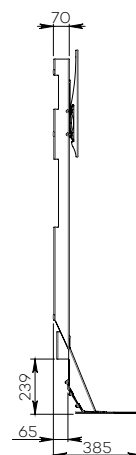

X-PRESS

Pour un écran de 40 à 75"

AFFICHAGE DYNAMIQUE

Nombre d'écrans : 1 écran

Taille d'écran : de 40 à 75"

Installation : adosser au mur

Finition : blanche

Référence :
X-PRESS-DS

Simulation écran 55"

● **CARACTÉRISTIQUES**

Taille d'écran	Pour un écran de 40 à 75"
Référence	X-PRESS-DS
Structure	Acier peint blanc
Dégagement pour plinthe	239 mm (h) x 52 mm (p)
Épaisseur du socle	5 mm
Dimensions du socle (L x p x h)	900 x 325 x 5 mm
Dimensions de la colonne (L x p x h)	176 x 70 x 1557 mm
Support écran	Acier peint noir avec fixations fixes
Taille support écran (VESA)	De 200 x 200 mm à 600 x 400 mm
Hauteur axe écran	De 1360 mm à 1580 mm
Poids max. d'écran	45 kg < à 35 kg : à poser contre un mur > à 35 kg : avec 2 points de fixation au mur
Poids du meuble	23 kg

● **OPTIONS**

Tablette petit format Avec une surface utile de 300 mm (l) x 180 mm (p)	Ref. AX055-05
Finition noire	Ref. /BLACK
Support codec ou player universel À l'arrière de l'écran avec une profondeur utile de 60 mm	Ref. SCUUV12_XPRESS
Capot amovible magnétique À positionner au dos de la colonne si positionné contre une face vitrée	Ref. CARTER_XPRESS
Autres finitions	Ref. sur demande