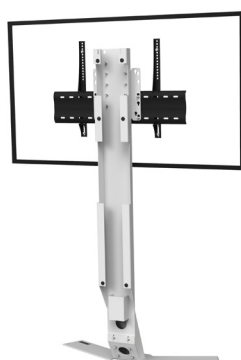

X-PRESS

Pour un écran de 40 à 75"

AFFICHAGE DYNAMIQUE

Nombre d'écrans : 1 écran

Taille d'écran : de 40 à 75"

Installation : adosser au mur

Finition : blanche

Référence :
X-PRESS-DS

Simulation écran 55"

● **CARACTÉRISTIQUES**

Taille d'écran	Pour un écran de 40 à 75"
Référence	X-PRESS-DS
Structure	Acier peint blanc
Dégagement pour plinthe	239 mm (h) x 52 mm (p)
Épaisseur du socle	5 mm
Dimensions du socle (L x p x h)	900 x 325 x 5 mm
Dimensions de la colonne (L x p x h)	176 x 70 x 1557 mm
Support écran	Acier peint noir avec fixations fixes
Taille support écran (VESA)	De 200 x 200 mm à 600 x 400 mm
Hauteur axe écran	De 1360 mm à 1580 mm
Poids max. d'écran	45 kg < à 35 kg : à poser contre un mur > à 35 kg : avec 2 points de fixation au mur
Poids du meuble	23 kg

● **OPTIONS**

Tablette petit format Avec une surface utile de 300 mm (l) x 180 mm (p)	Ref. AX055-05
Finition noire	Ref. /BLACK
Support codec ou player universel À l'arrière de l'écran avec une profondeur utile de 60 mm	Ref. SCUUV12_XPRESS
Capot amovible magnétique À positionner au dos de la colonne si positionné contre une face vitrée	Ref. CARTER_XPRESS
Autres finitions	Ref. sur demande