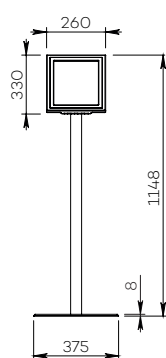

XOOS

Pour une tablette de 9 à 12,9"

SOLUTIONS TACTILES

Nombre d'écrans : 1 écran

Taille d'écran : de 9 à 12,9"

Installation : à poser au sol

Finition : inox brossé

Référence :
XOOS/ BSS

Simulation écran 12,9"

● **CARACTÉRISTIQUES**

Taille d'écran	Pour une tablette de 9 à 12,9"
Référence	XOOS/ BSS
Socle	Inox brossé
Épaisseur du socle	8 mm
Roulettes / Patins	Sur patins
Dimensions du socle (L x p x h)	375 x 350 x 8 mm
Colonne	Inox brossé
Dimensions de la colonne (L x p x h)	48 x 48 x 1029 mm
Tête	Acier peint blanc avec insert en plexiglass noir
Format	Portrait ou paysage (à préciser lors de la commande)
Poids de la borne	11 kg
Note	Modèle de tablette à préciser lors de la commande