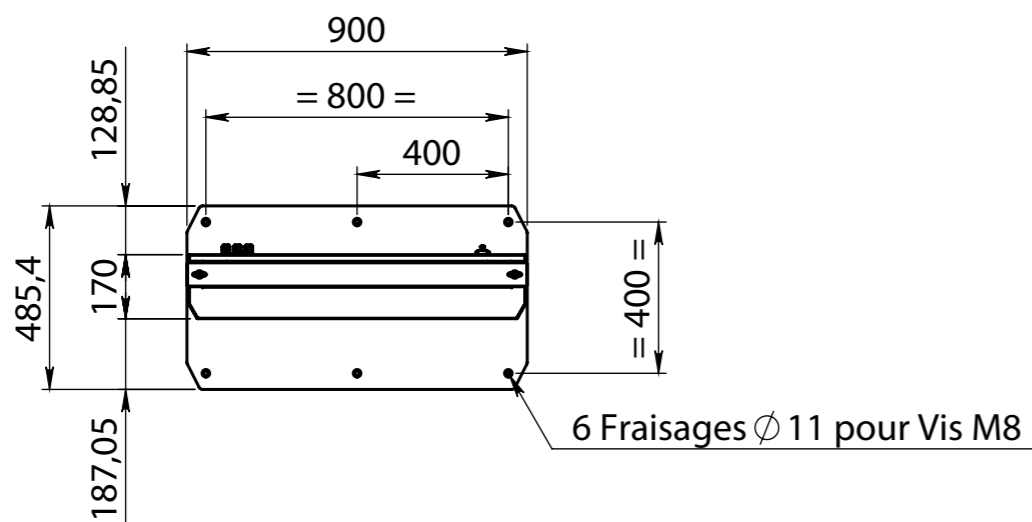

Ecran 55"

ECHELLE 1:20

A	03/12/2019	Ajout de 3 presses étoupe sur la porte arrière	LA
Indice	Date	Modifications	Visa
 Route des digues 14123 Fleury sur Orne TEL.: 02.31.28.59.37 E-mail: contact@axeos.net Site: www.axeos.net		Tolérance générale: ± 0,1	Matière: Voir nomenclature
		Finition : Peinture RAL à définir	Masse (g): 204658.7
Echelle: 1:20		Format: A3	Projet n°1528 XYLO Outdoor 55p IP65 Ensemble
Date: 19/11/2019			
Dessiné par: CHRISMOUSSE L		Réf.:	PLAN N° 1528-20
Ce plan est notre propriété. Il ne peut être reproduit sans notre autorisation, ni communiqué à des tiers (Loi de Mars 1957)			